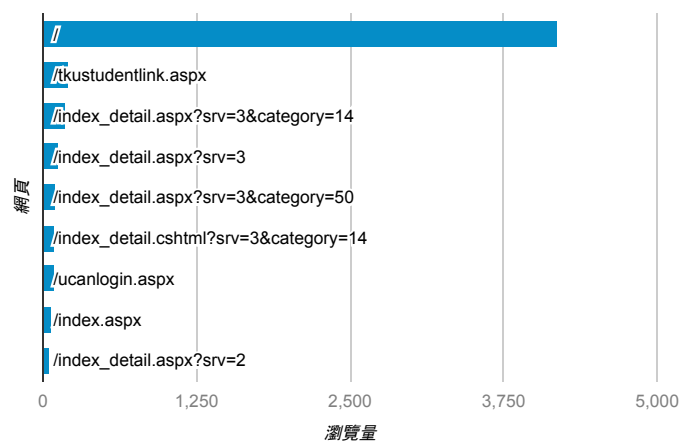

報表03_內容

2018年1月1日 - 2018年1月7日

所有使用者
100.00% 個工作階段

網頁載入平均需時 (秒)

瀏覽量 (依網頁分組)

網頁載入平均需時 (秒)和瀏覽量 (依 網頁 分組)

網頁	平均網頁載入時間 (秒)	瀏覽量
/	4.17	4,192
/index_detail.aspx?srv=3&category=14	3.84	186
/index_detail.aspx?srv=3&category=17	2.80	41
/index_detail_share.aspx?id=55C51C8C28DEC166	2.02	2
/tkustudentlink.aspx	1.77	202
/index_detail.aspx?srv=2	1.52	47
/index_detail.aspx?srv=3&category=38	1.33	3
/index_detail.aspx?srv=3	1.08	135
/activity_105-2_game1.aspx	0.00	20
/analytics_Summary.aspx	0.00	4

造訪和新造訪率 (依 關鍵字 分組)

關鍵字	工作階段	% 新工作階段
(not provided)	978	64.62%

網頁載入平均需時 (秒) (依瀏覽器分組)

瀏覽器	平均網頁載入時間 (秒)
Chrome	4.07
Android Webview	2.83
Safari	2.68
Internet Explorer	2.03